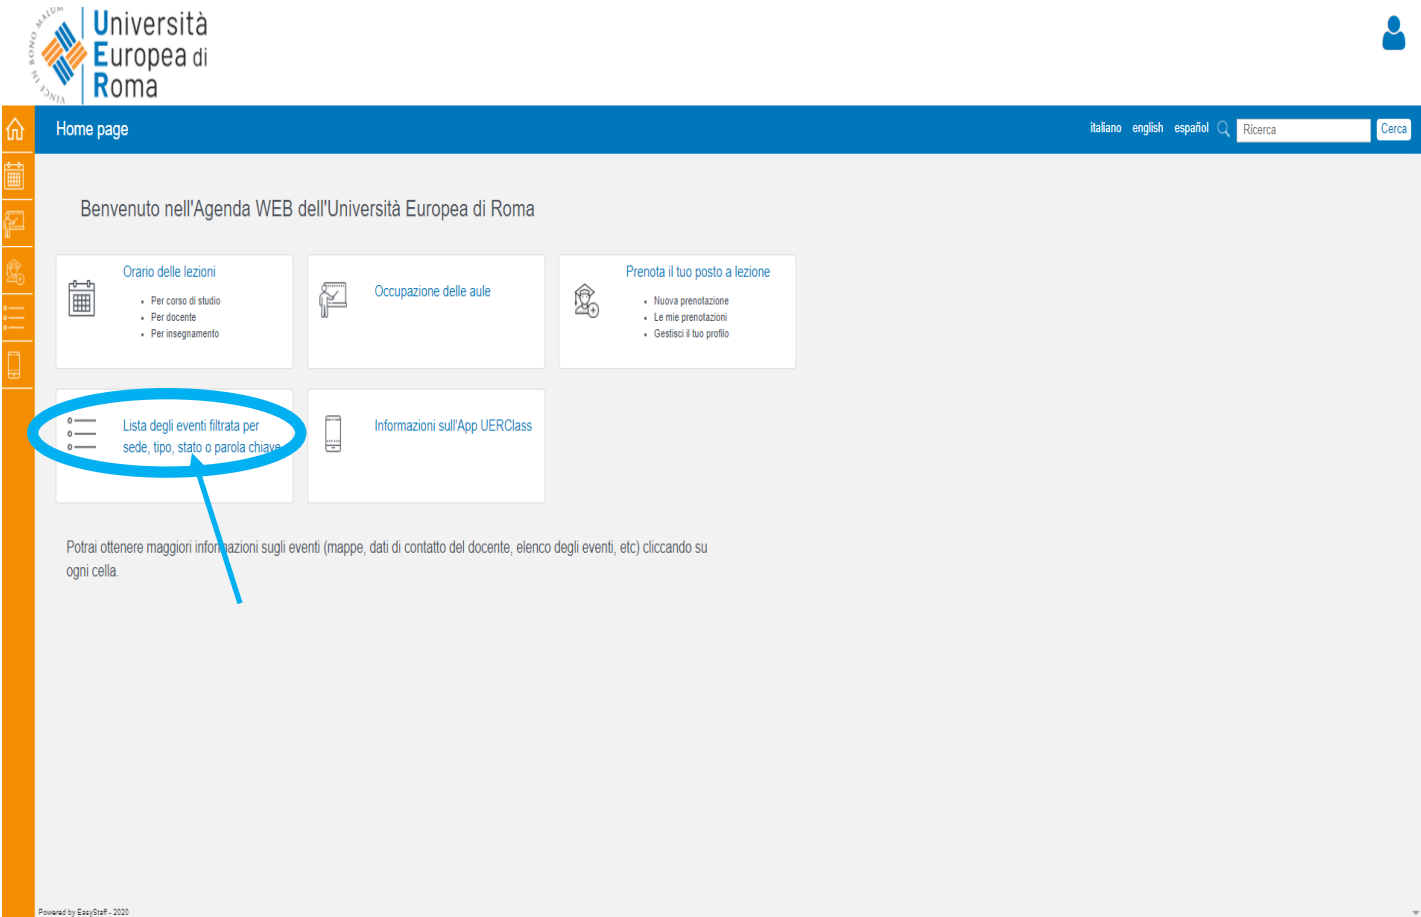

- Nuova prenotazione
- Le mie prenotazioni
- Gestisci il tuo profilo

Lista degli eventi filtrata per sede, tipo, stato o parola chiave

Informazioni sull'App UERClass

Potrai ottenere maggiori informazioni sugli eventi (mappe, dati di contatto del docente, elenco degli eventi, etc) cliccando su ogni cella.

All'interno dell'ambiente online ciascuno studente avrà la possibilità di visualizzare senza aver fatto l'accesso con le proprie credenziali all'icona "lista degli eventi filtrata per sede, tipo, stato o parola chiave" in alto sulla sinistra.