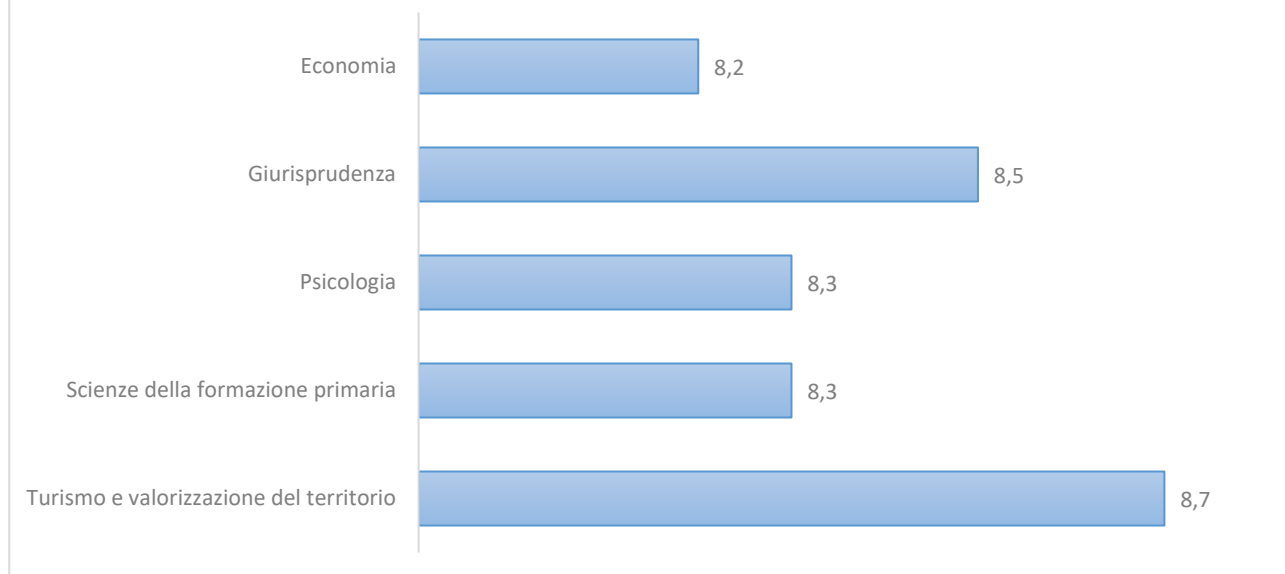

GRAFICI ATENEO

Punteggi medi docenze (DOC_5-DOC_10) per Facoltà

% giudizi positivi docente

Punteggio medio per ogni domanda per Facoltà. A.A. 2017/18

Punteggio medio per ogni domanda per Facoltà. A.A. 2017/18