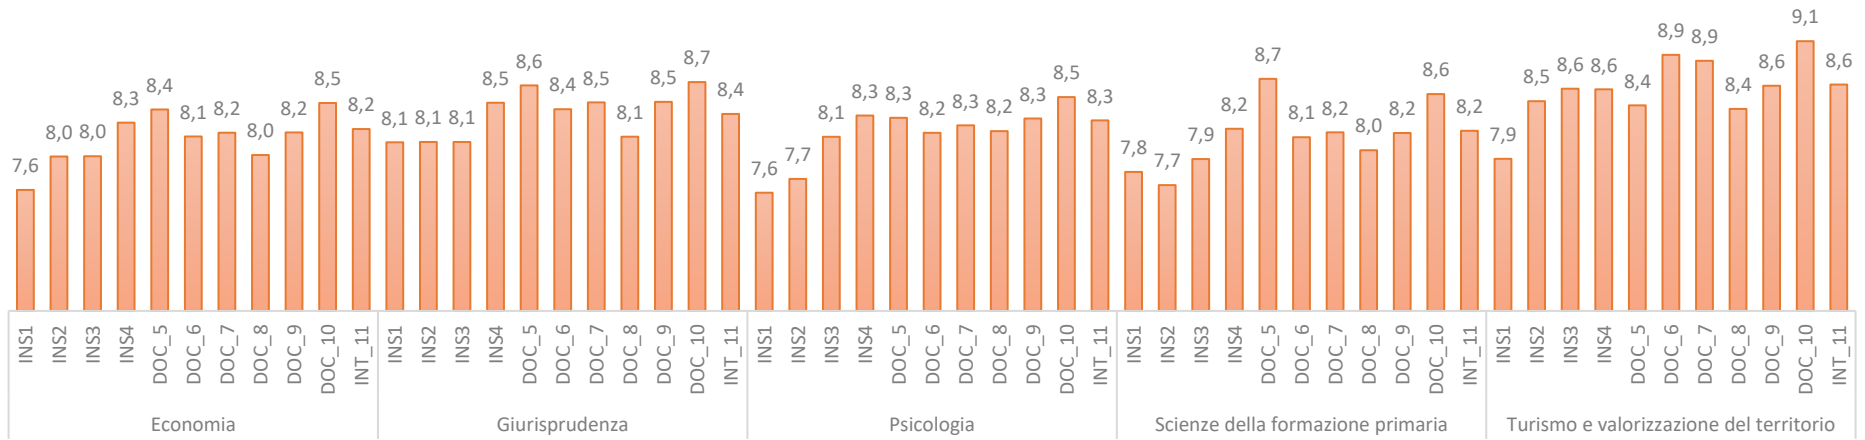

GRAFICI ATENEO

Punteggi medi docenze (DOC_5-DOC_10) per Facoltà

% giudizi positivi docente

Punteggio medio per ogni domanda per Facoltà. A.A. 2017/18

Punteggio medio per ogni domanda per Facoltà. A.A. 2017/18