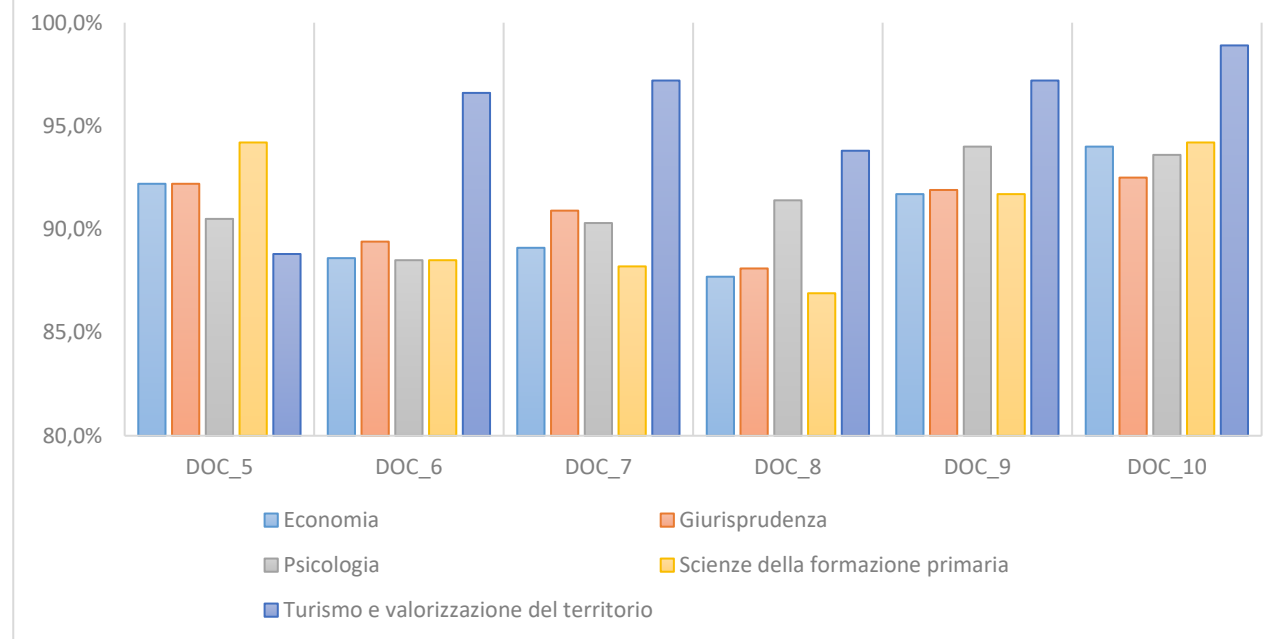

GRAFICI ATENEO

Punteggi medi docenze (DOC_5-DOC_10) per Facoltà

% giudizi positivi docente

Punteggio medio per ogni domanda per Facoltà. A.A. 2017/18

Punteggio medio per ogni domanda per Facoltà. A.A. 2017/18