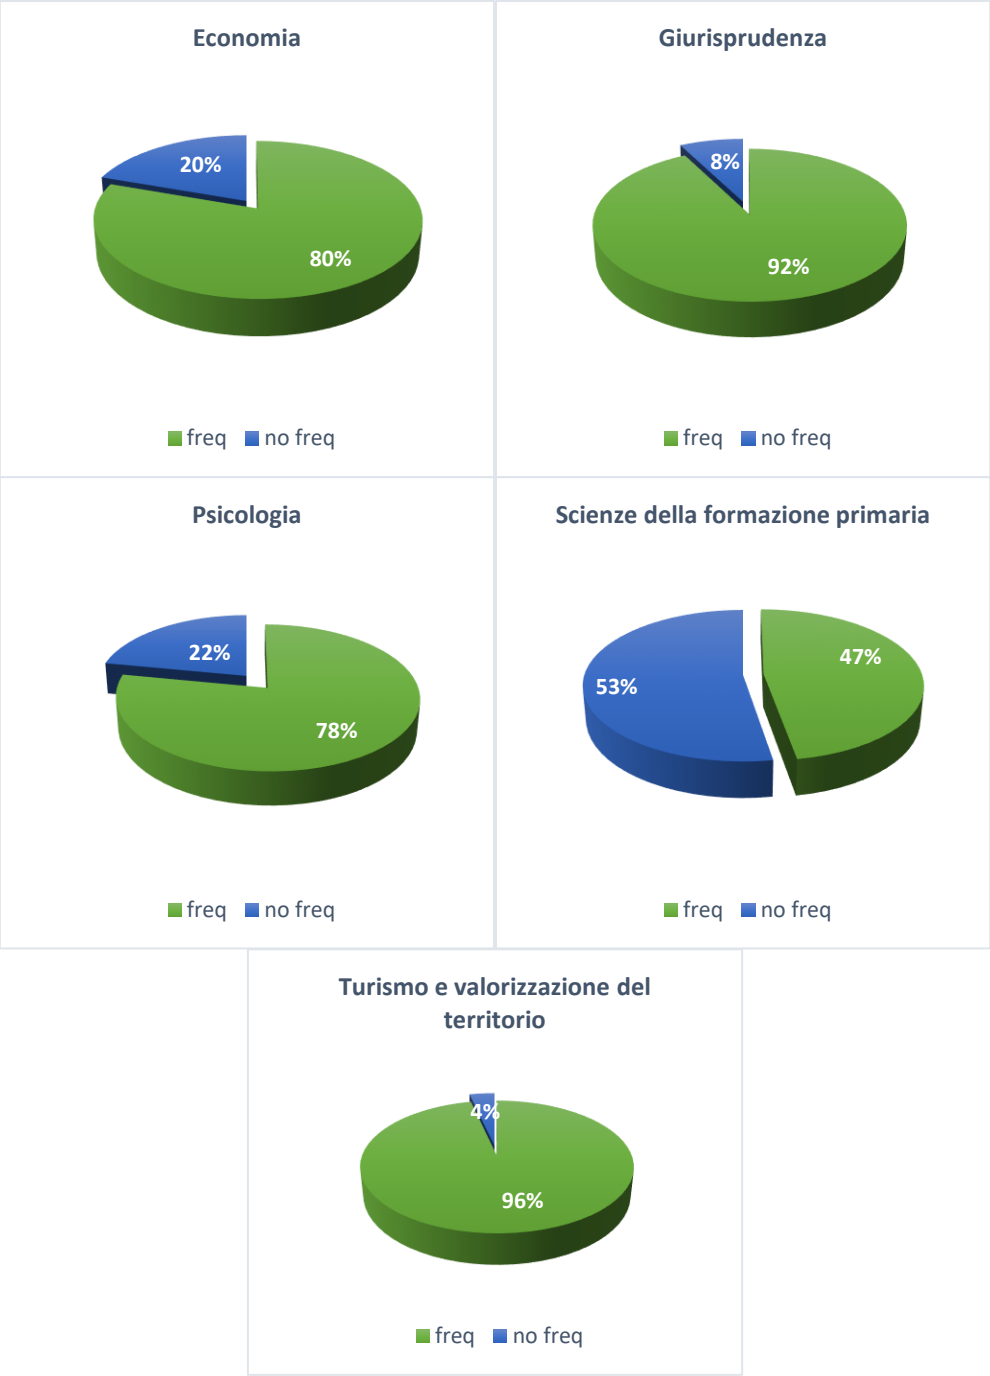

GRAFICI ATENEO

Punteggi medi docenze (DOC_5-DOC_10) per Facoltà

% giudizi positivi docente

Punteggio medio per ogni domanda per Facoltà. A.A. 2017/18

Punteggio medio per ogni domanda per Facoltà. A.A. 2017/18